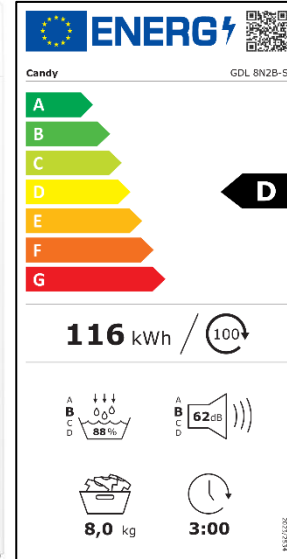

### Hlavní vlastnosti (Nařízení v přenesené pravomoci: (EU) 2023/2534)

Jmenovitá kapacita (kg)	8
Energetická třída	D
Spotřeba energie na 100 sušících cyklů (kWh)	116
Spotřeba energie na 1 sušící cyklus (kWh)	1,16
Účinnost kondenzace (%)	88
Třída účinnosti kondenzace	B
Úroveň emisí hluku šířeného vzduchem (dB(A) re 1 pW)	62
Třída emisí hluku šířeného vzduchem	B
Trvání programu plná náplň (hod:min)	3:00

### Funkce

Odložený start, Úroveň vysušení (4), Čas / Rychlý, Měkké na dotyk, Snadné žehlení, Paměť, Dětský zámek, Kontrolky čištění filtru a vyprázdnění nádrže na vodu

### Konstrukce

Digitální displej s tlačítky;  
Objem bubnu 100 l  
Galvanizovaný buben s obousměrným otáčením  
Nastavitelné nožičky  
Chladivo R290  
Tříúrovňový filtr  
AC motor

Tepelné  
čerpadlo

Energeticky  
úsporné  
sušení

AI Smart  
Move –  
obousměrné  
otáčení bubnu  
pro  
rovnoměrnější  
sušení

Funkce  
Měkké na  
dotyk s  
nízkou  
teplotou a  
úpravou  
doby  
sušení

Rychlé  
programy

7 rychlých  
programů  
do 1 hodiny